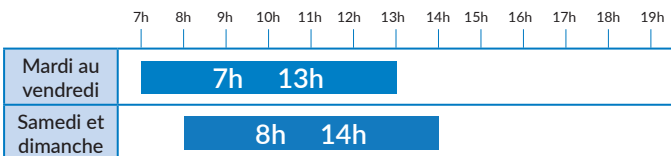

HORAIRES D'ÉTÉ

JUIN > AOÛT 2022

C'EST L'ÉTÉ DANS LES PISCINES DE L'AGGLO !

Espace aquatique le Petit Nice à Chabeuil

Du 15 juin au 3 juillet

Du 6 juillet au 30 août

Piscine à Bourg-lès-Valence

Du 29 juin au 30 août

Piscine Jean Pommier à Valence

Du 8 juillet au 31 juillet

HORAIRES D'ÉTÉ

JUIN > AOÛT 2022

Piscine Serge Buttet à Romans-sur-Isère

Du 8 juillet au 29 août

	7h	8h	9h	10h	11h	12h	13h	14h	15h	16h	17h	18h	19h
Lundi au vendredi													11h - 19h
Samedi													13h30 - 19h
Dimanche													8h30 - 13h

Piscine Camille Muffat à Portes-lès-Valence

Du 8 juillet au 30 août

	7h	8h	9h	10h	11h	12h	13h	14h	15h	16h	17h	18h	19h
Lundi au dimanche													12h - 19h

Centre aqualudique de L'Épervière à Valence

Horaires et modalités sur centreaqualudique-eperviere.fr