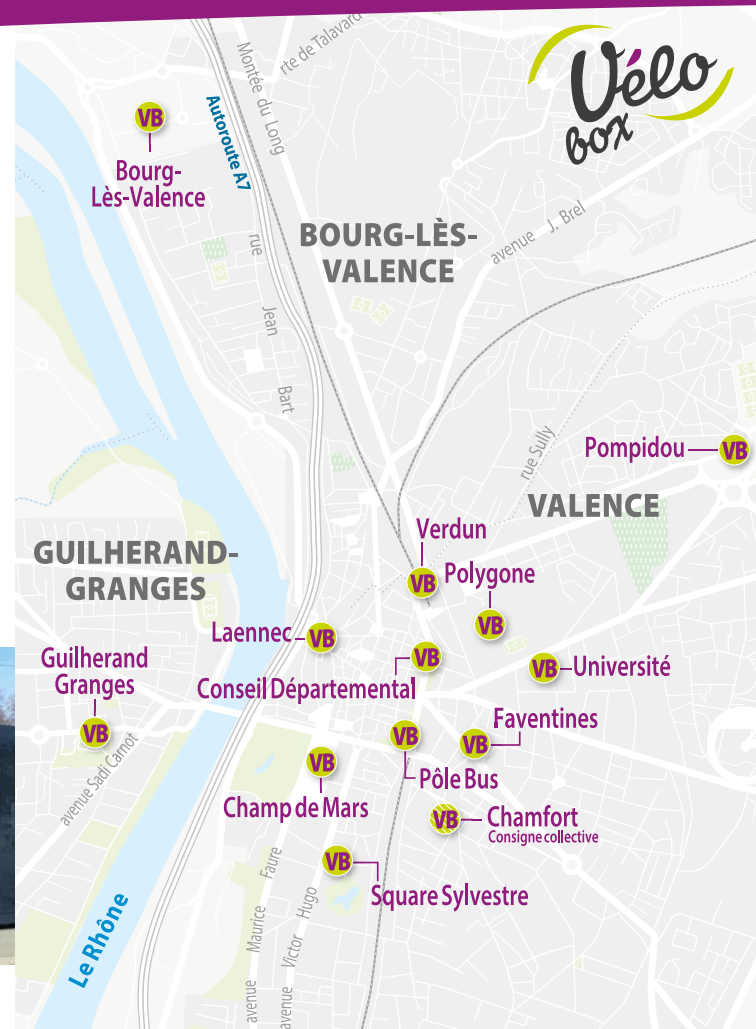

PLAN DES VÉLO'BOX SUR VALENCE, BOURG-LÈS-VALENCE ET GUILHERAND-GRANGES

LES SERVICES VÉLO

INFORMATIONS

Libélo

Vélo'box

www.citea.info

SIMPLIFIEZ vos déplacements

Valence Romans
DÉPLACEMENTS