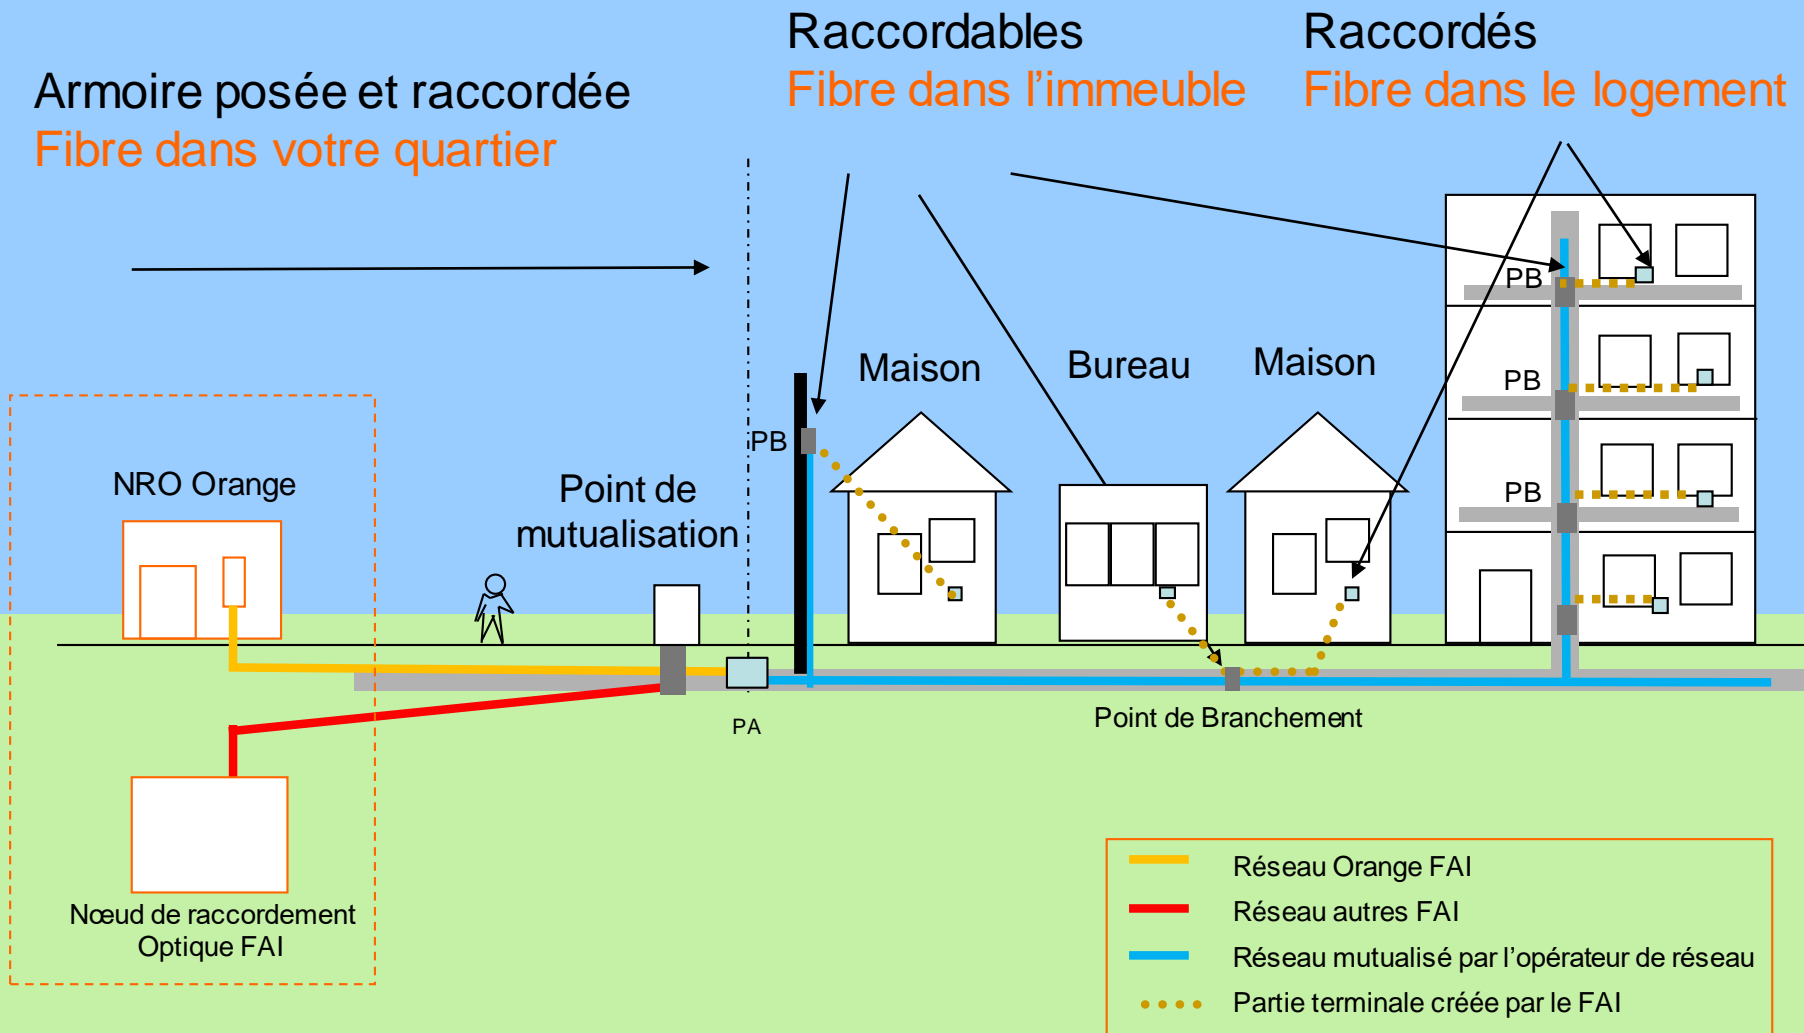

Principes de déploiement et définitions – FTTH