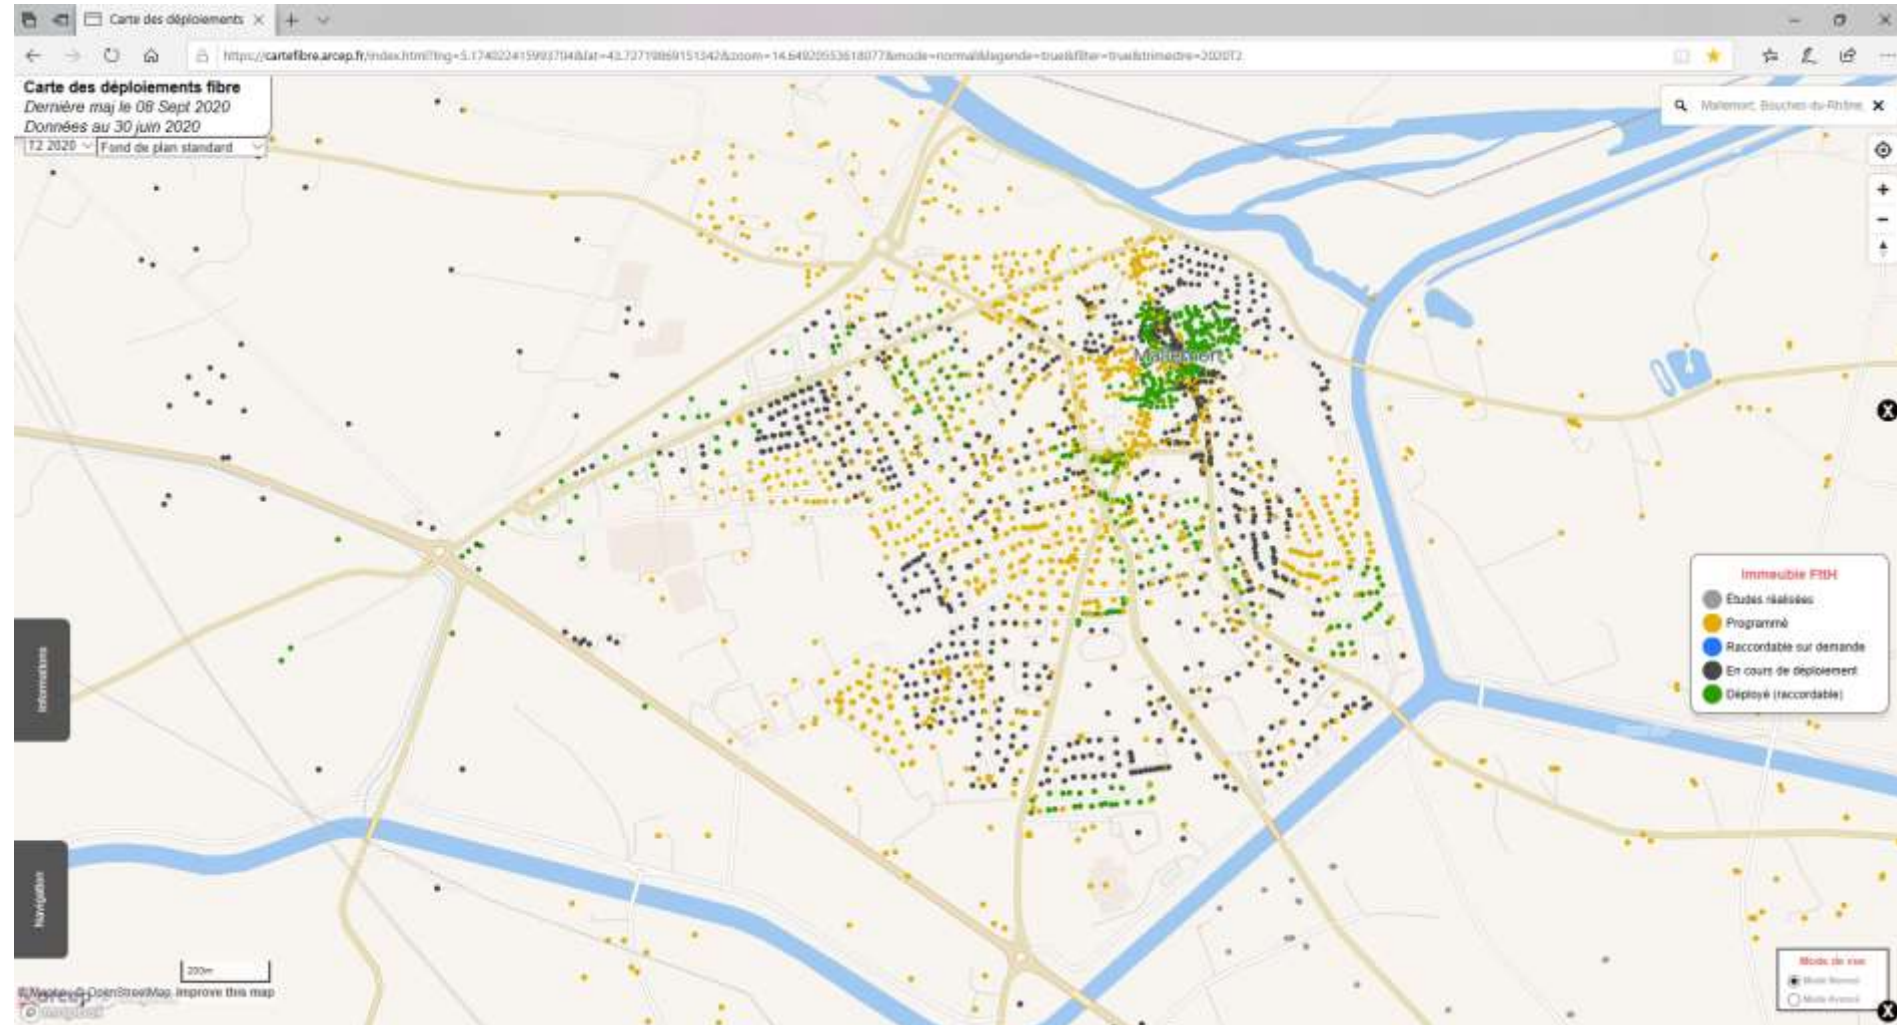

Et la Fibre ?

0 1 2 3 4

Le déploiement de la fibre a démarré dans votre quartier

Mé prenez lorsque la fibre s'active

Comprendre le déploiement

AV. DE LA FONTAINE

orange™

Pour savoir si mon adresse est éligible

➤ sur le Portail de l'Arcep avec mise à jour trimestrielle : <https://cartefibre.arcep.fr>

Comment suivre le déploiement ?

- toujours sur le site d'orange, en remplissant le questionnaire

Votre logement est éligible à la Fibre ?