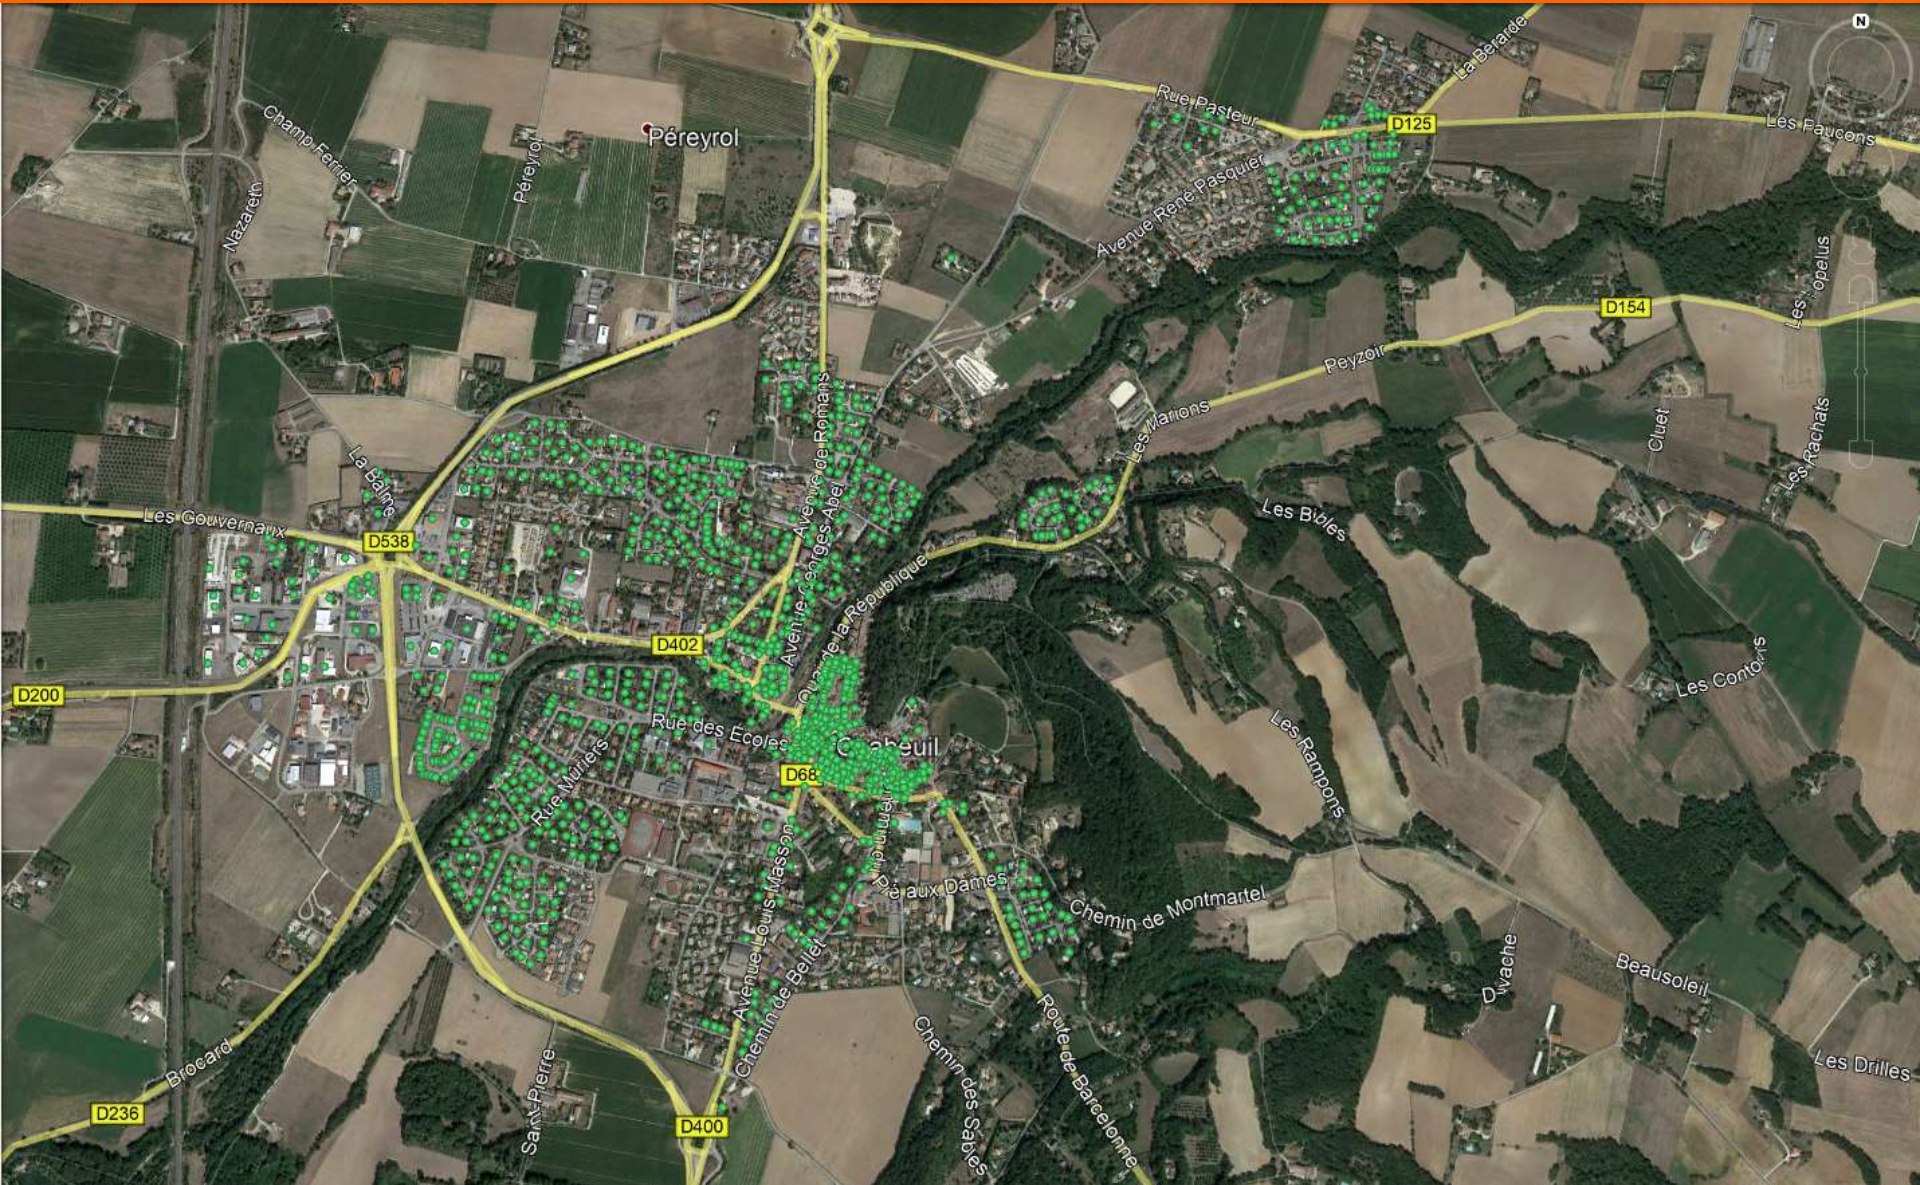

Principes de déploiement et définitions – FTTH

Etat d'avancement

- Parc : 3729 el (Equivalent Logement)
- Adressable (La fibre est dans votre quartier) = 446 EL
- Raccordables (Eligibles) = 1332 EL →36%
- Reste à faire : 2397 EL
- 10 PM de déployés (2 armoires en cours).
- 41/55 PA déployés. 14 PA (148 EL) en cours de déploiement.

Etat d'avancement – Le raccordable sur la carte

Etat d'avancement – Zoom centre ville

Etat d'avancement – L'adressable sur la carte

Perspectives 2021 ...

- **Notre ambition**

- 50 % raccordables en fin d'année 2021 (soit 500 à 700 EL).
- Fin des Raccordables sur S2-2022.