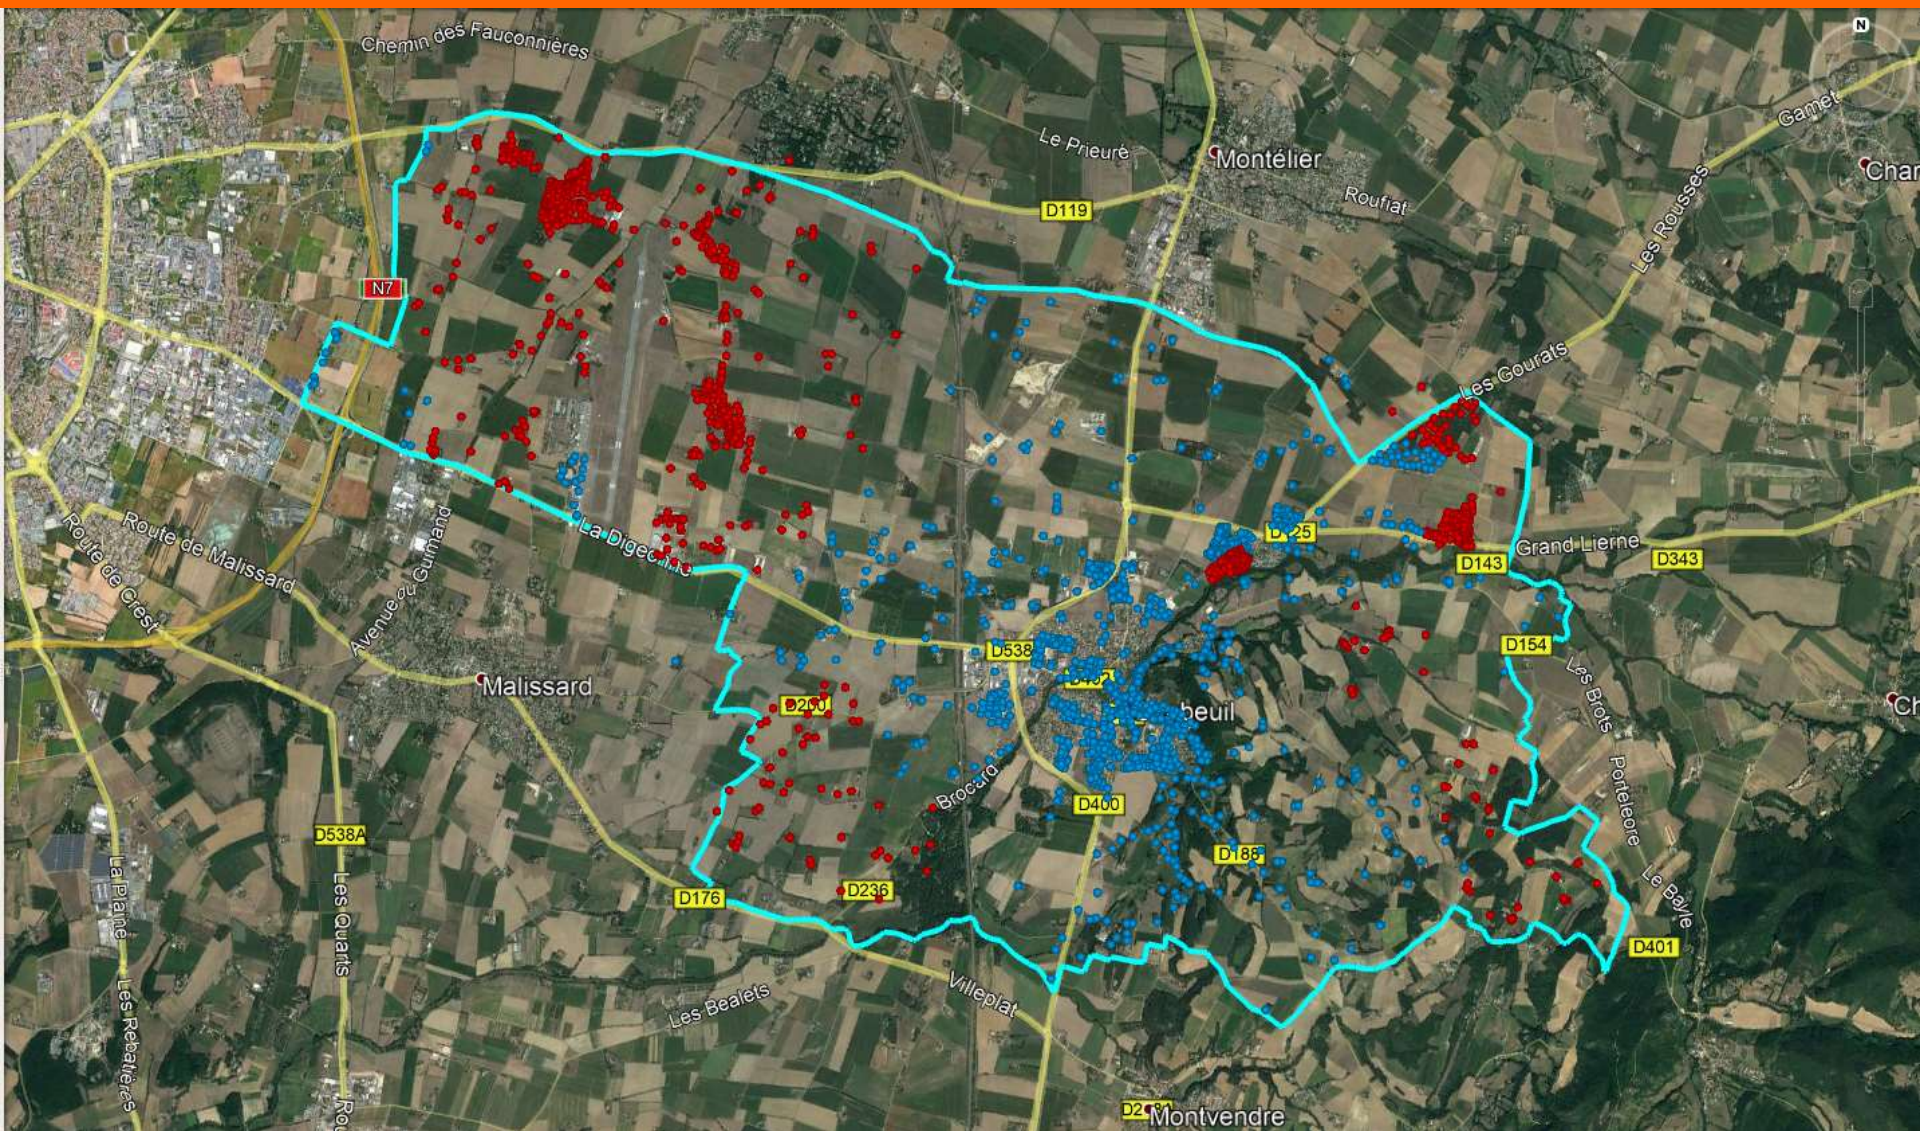

Principes de déploiement et définitions – FTTH

Etat d'avancement

- Parc : 3729 el (Equivalent Logement)
- Adressable (La fibre est dans votre quartier) = 446 EL
- Raccordables (Eligibles) = 1332 EL →36%
- Reste à faire : 2397 EL
- 10 PM de déployés (2 armoires en cours).
- 41/55 PA déployés. 14 PA (148 EL) en cours de déploiement.

Etat d'avancement – Le raccordable sur la carte

Etat d'avancement – Zoom centre ville

Etat d'avancement – L'adressable sur la carte

Perspectives 2021 ...

- **Notre ambition**

- 50 % raccordables en fin d'année 2021 (soit 500 à 700 EL).
- Fin des Raccordables sur S2-2022.