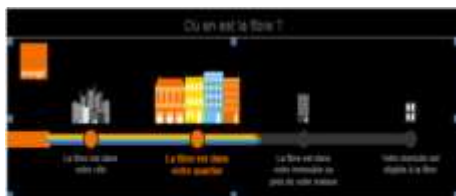

Comment suivre le déploiement ?

- toujours sur le site d'orange, en remplissant le questionnaire

Votre logement est éligible à la Fibre ?

Testez votre ligne

Votre domicile, votre quartier ou votre ville ne sont pas encore raccordés ?

Tenez-vous au courant de l'arrivée de la Fibre

Découvrez comment avoir la Fibre chez vous

- Pourquoi ? je suis informé quand mon logement devient éligible

La fibre est dans votre quartier

Bonjour Monsieur Olivier DAGULLON

Vous avez souhaité être informé de l'arrivée de la fibre. La fibre est présente dans votre quartier, mais n'est pas encore installée dans votre immeuble ou près de votre maison. Le délai pour le raccordement de la fibre jusqu'au pied de votre logement est estimé entre 12 et 18 mois(s). Vous recevrez un mail lorsque les travaux commenceront près de votre logement.

A très bientôt
L'équipe Fibre Orange.