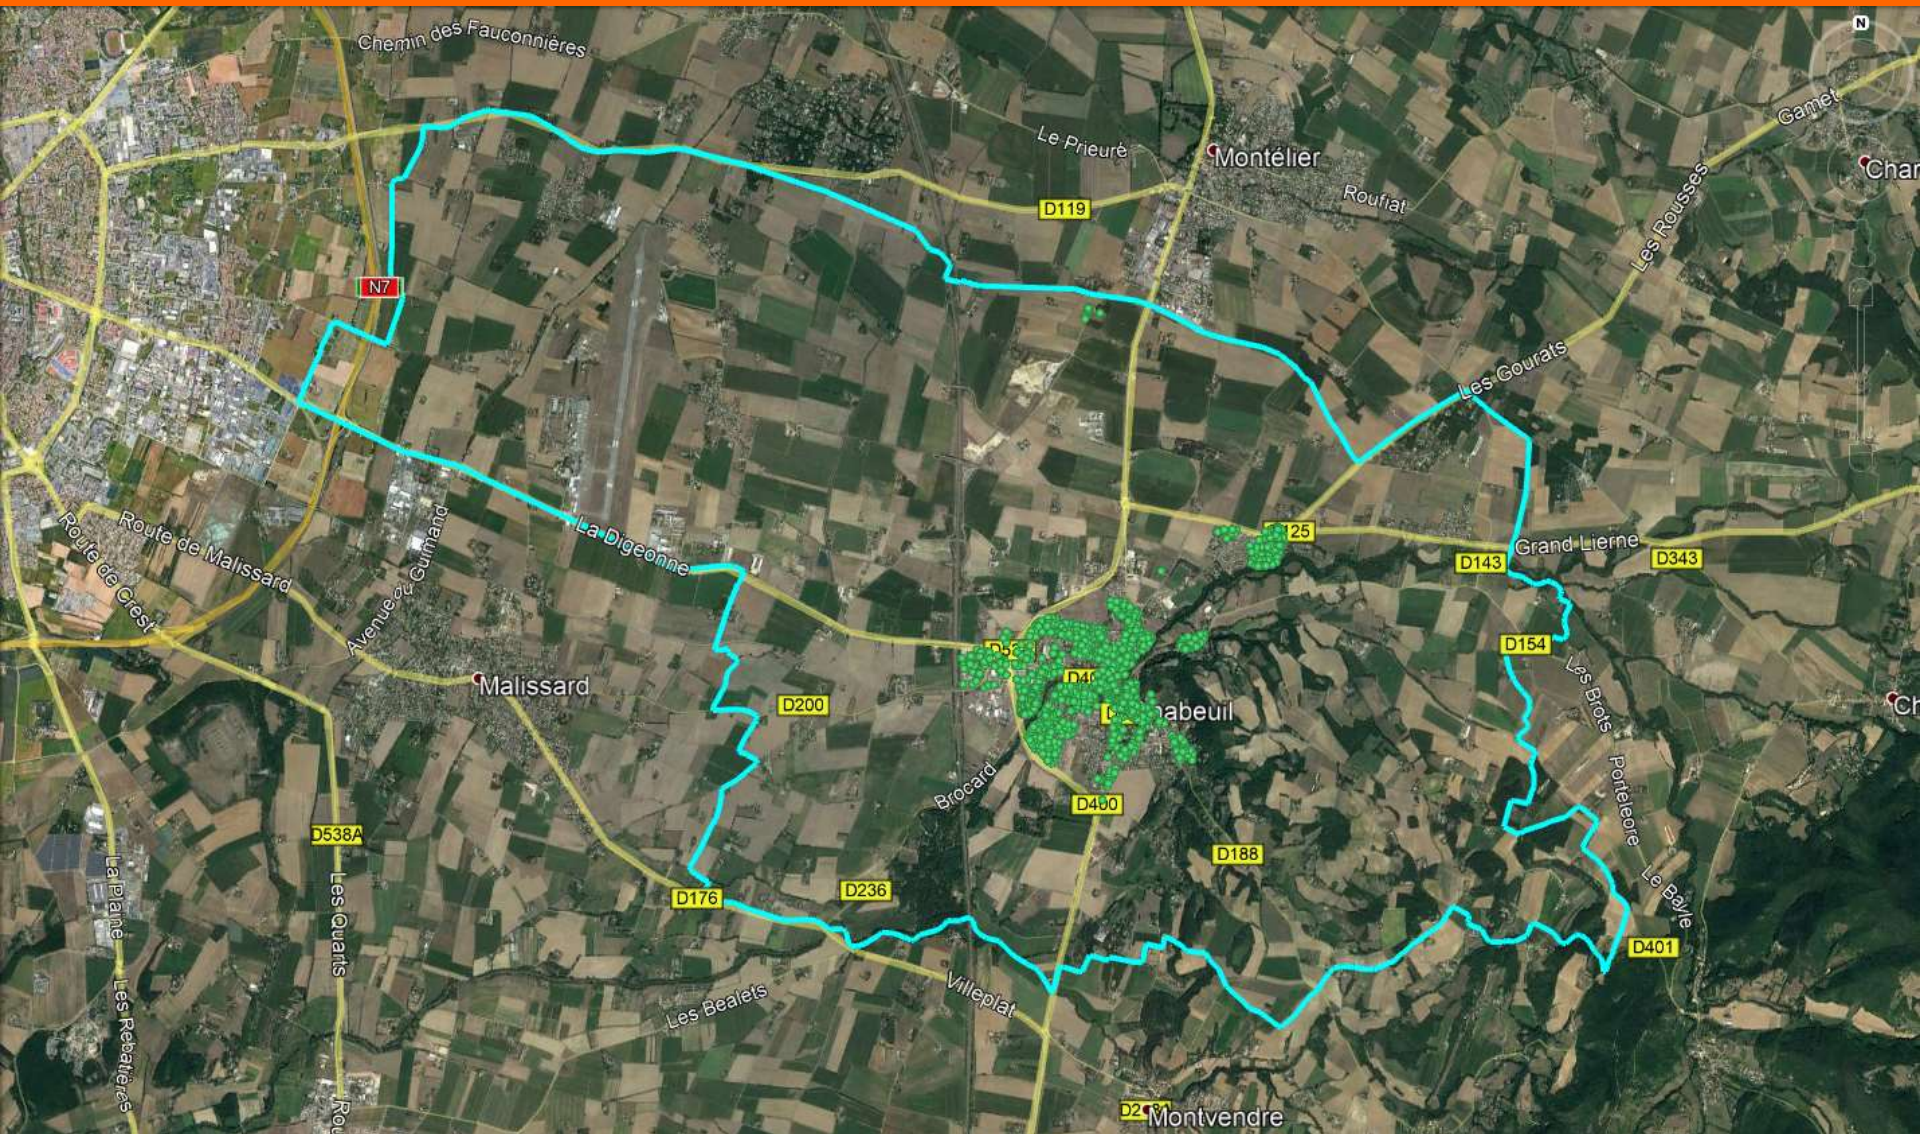

Les artères aériennes Processus et solutions de contournement

- **Contexte**
 - Un appui selon sa nature (bois, métal, béton), sa vétusté, les câbles déjà installés dessus ne peut accueillir qu'un nombre limité de câbles supplémentaires voire aucun
- **Contraintes de réutilisation**
 - Appui ENEDIS
 - Les appuis Enedis utiles font systématiquement l'objet d'une étude de charge envoyée à Enedis pour validation
 - 30% des appuis ne pourront être utilisés (moyenne nationale)
 - Le remplacement d'un appui Enedis est très cher + délais longs
 - L'usage des poteaux béton d'avant 1955 est interdit
 - Appui Orange
 - Les appuis Orange font l'objet aussi d'une étude de charge
 - 15% des appuis ne pourront être réutilisés (moyenne nationale)
- **Solutions possibles en cas de surcharge d'appuis**
 - Renfort ou remplacement du poteau Orange
 - Implantation d'un appui Orange à côté du poteau Enedis
 - Recherche d'un nouveau cheminement
 - Création d'une nouvelle artère aérienne

Principes de déploiement et définitions – FTTH

Etat d'avancement

- Parc : 3729 el (Equivalent Logement)
- Adressable (La fibre est dans votre quartier) = 446 EL
- Raccordables (Eligibles) = 1332 EL →36%
- Reste à faire : 2397 EL
- 10 PM de déployés (2 armoires en cours).
- 41/55 PA déployés. 14 PA (148 EL) en cours de déploiement.

Etat d'avancement – Le raccordable sur la carte

Etat d'avancement – Zoom centre ville

Etat d'avancement – L'adressable sur la carte

Perspectives 2021 ...

- **Notre ambition**

- 50 % raccordables en fin d'année 2021 (soit 500 à 700 EL).
- Fin des Raccordables sur S2-2022.